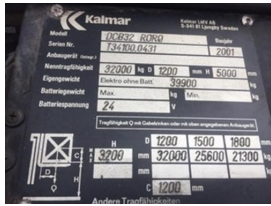

**Kalmar
DCB32RORO
2001**

Coraopolis, Pennsylvania, United States

onQ-61655

HEAVY LIFTERS & HANDLERS - HIGH CAPACITY FORKLIFTS
USED - SALE & HIRE

Date Listed 30 Jan 2025

Reference 1EQ13572

Serial Number T34100.0431

Power Type Diesel

ADDITIONAL INFORMATION

Very nice condition and work ready

Kalmar		Kornerstr. 117, 43100, Essen	
Modell	DCB32RORO	Typ	2001
Serial No.	T34100.0431		
Anbaugerät			
Hebevermögen	32000 kg	max. H	1200 mm
Eigenes Gewicht	33500 kg	max. H	5000 mm
Batteriespannung	24 Volt		
Tragfähigkeit Q mit Gabeln oder mit allen angelegten Ausstattungen			
	H	D	1200 1500 1800
	max	min	32000 25600 21300
	C		1200 mm
Anders Troedskov			